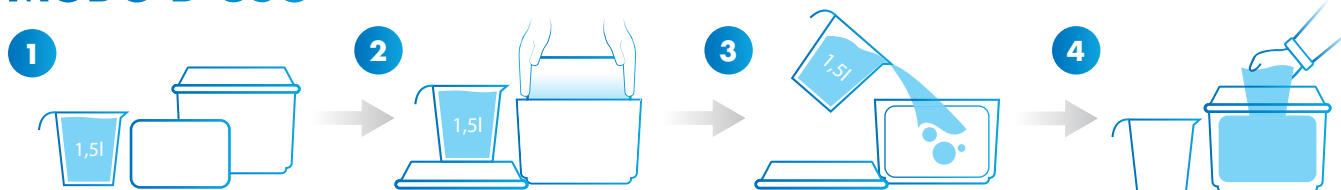

MODO D'USO

1 Preparare 1,5 Lt di soluzione chimica a scelta, utilizzando possibilmente prodotti super-concentrati.